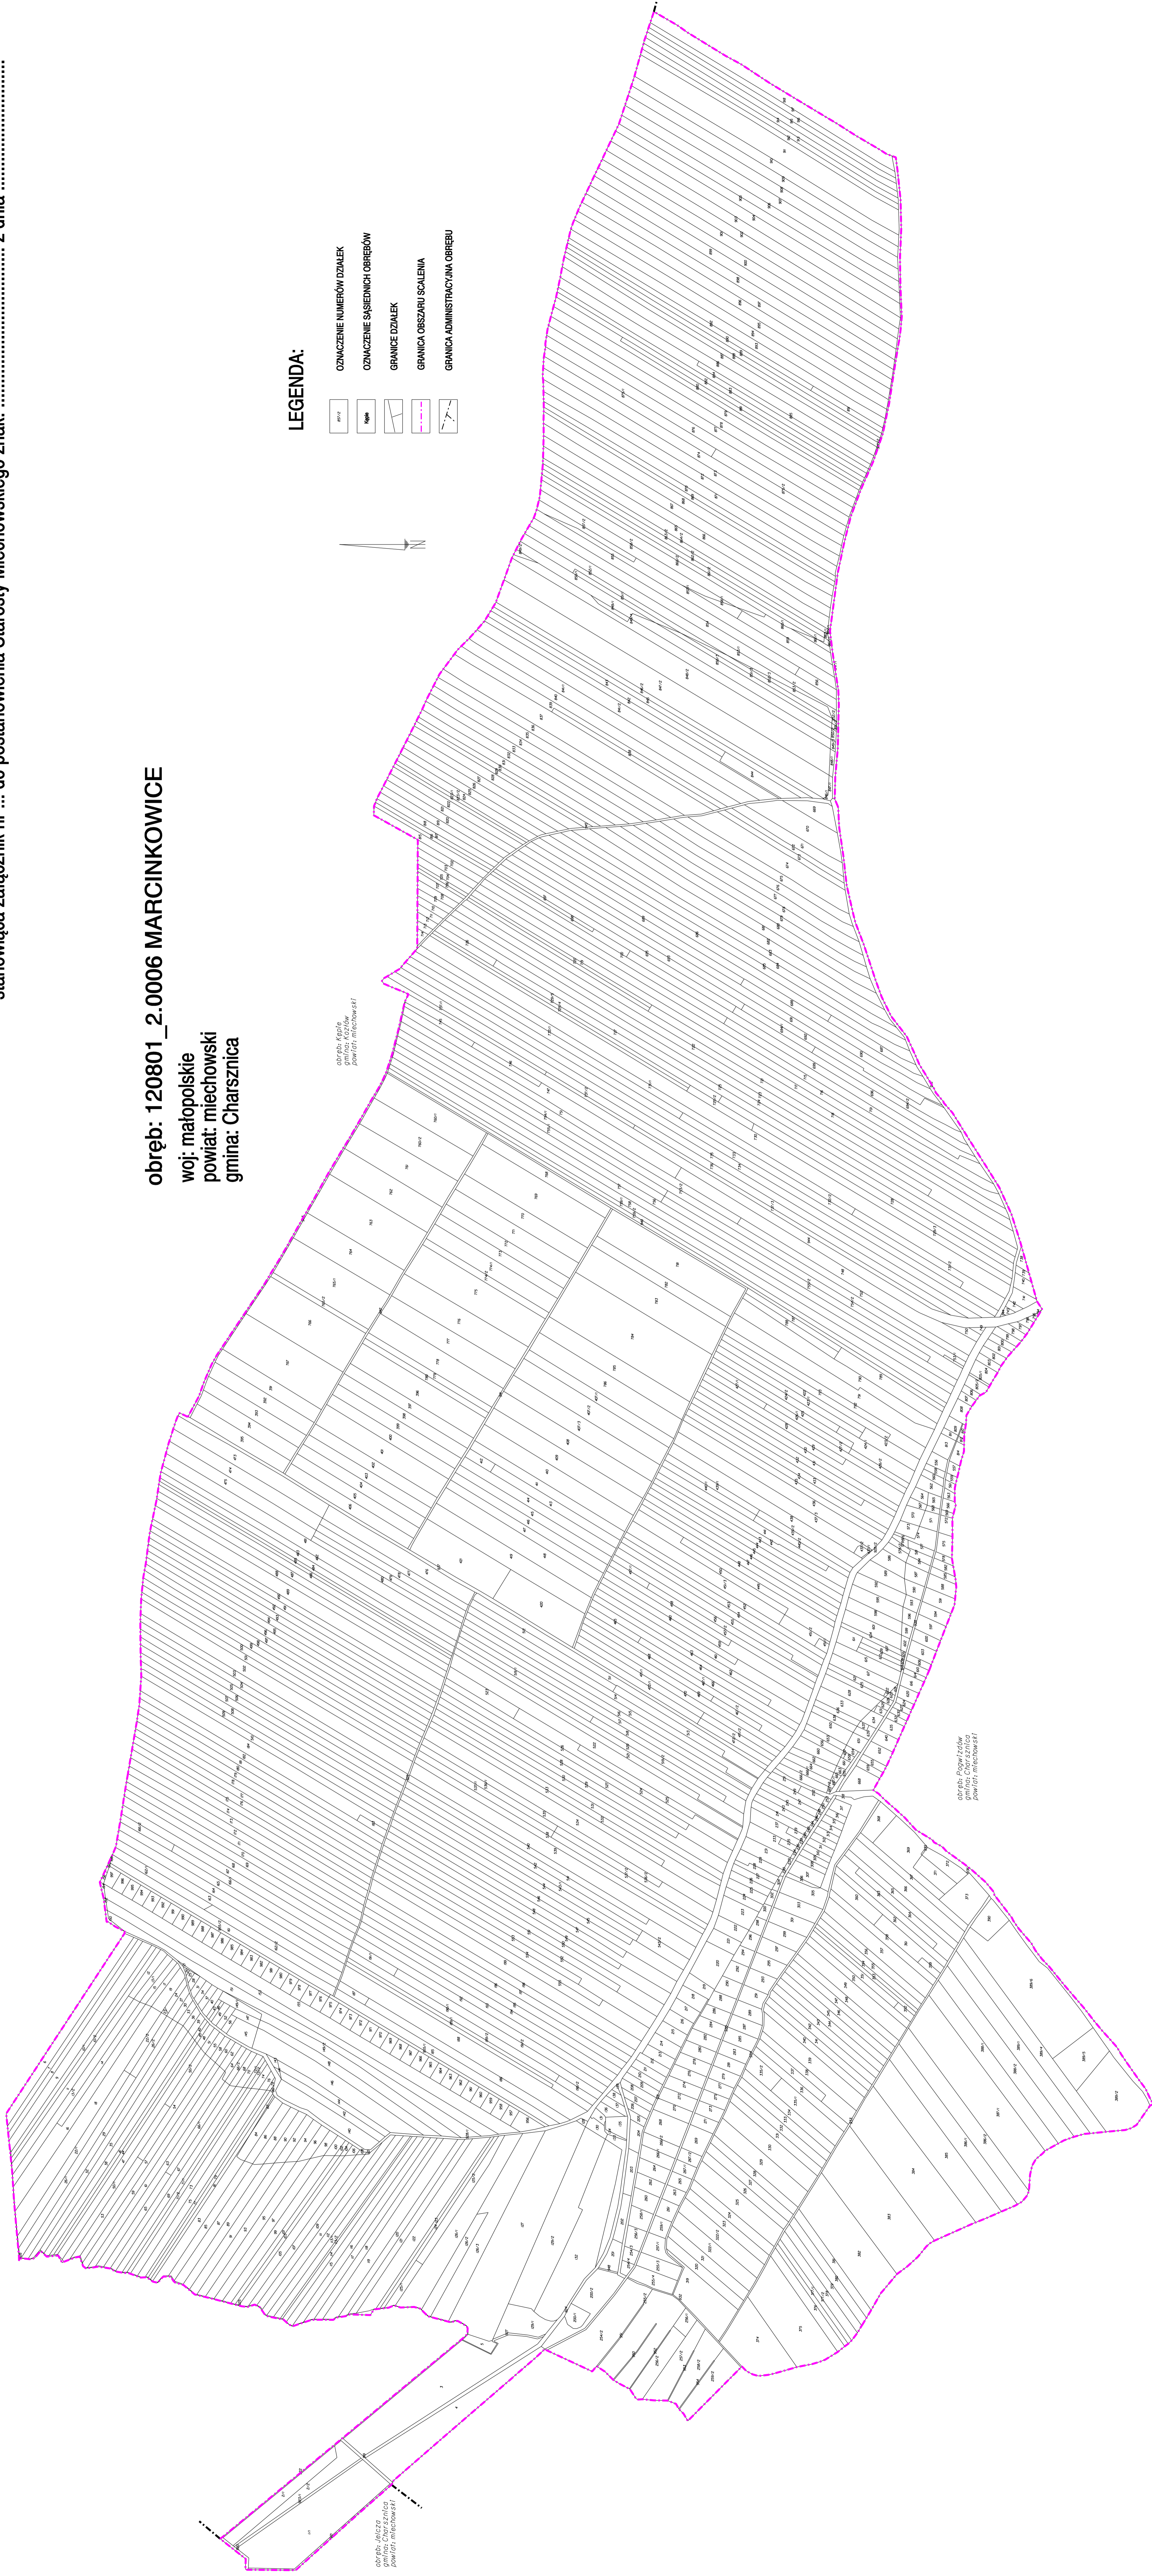

# MAPA OBSZARU SCALENIA OBREBU MARCINKOWICE

stanowiąca załącznik nr ... do postanowienia Starosty Miechowskiego znak: ..... z dnia .....

obręb: 120801\_2.0006 MARCINKOWICE

woj: małopolskie  
powiat: miechowski  
gmina: Charsznica

## LEGENDA:

- OZNACZENIE NUMERÓW DZIAŁEK
- OZNACZENIE SĄSIEDNICH OBRĘBÓW
- GRANICE DZIAŁEK
- GRANICA OBSZARU SCALENIA
- GRANICA ADMINISTRACYJNA OBRĘBU

obręb: 120801\_2.0006  
powiat: miechowski

obręb: 120801\_2.0006  
powiat: miechowski

obręb: 120801\_2.0006  
powiat: miechowski